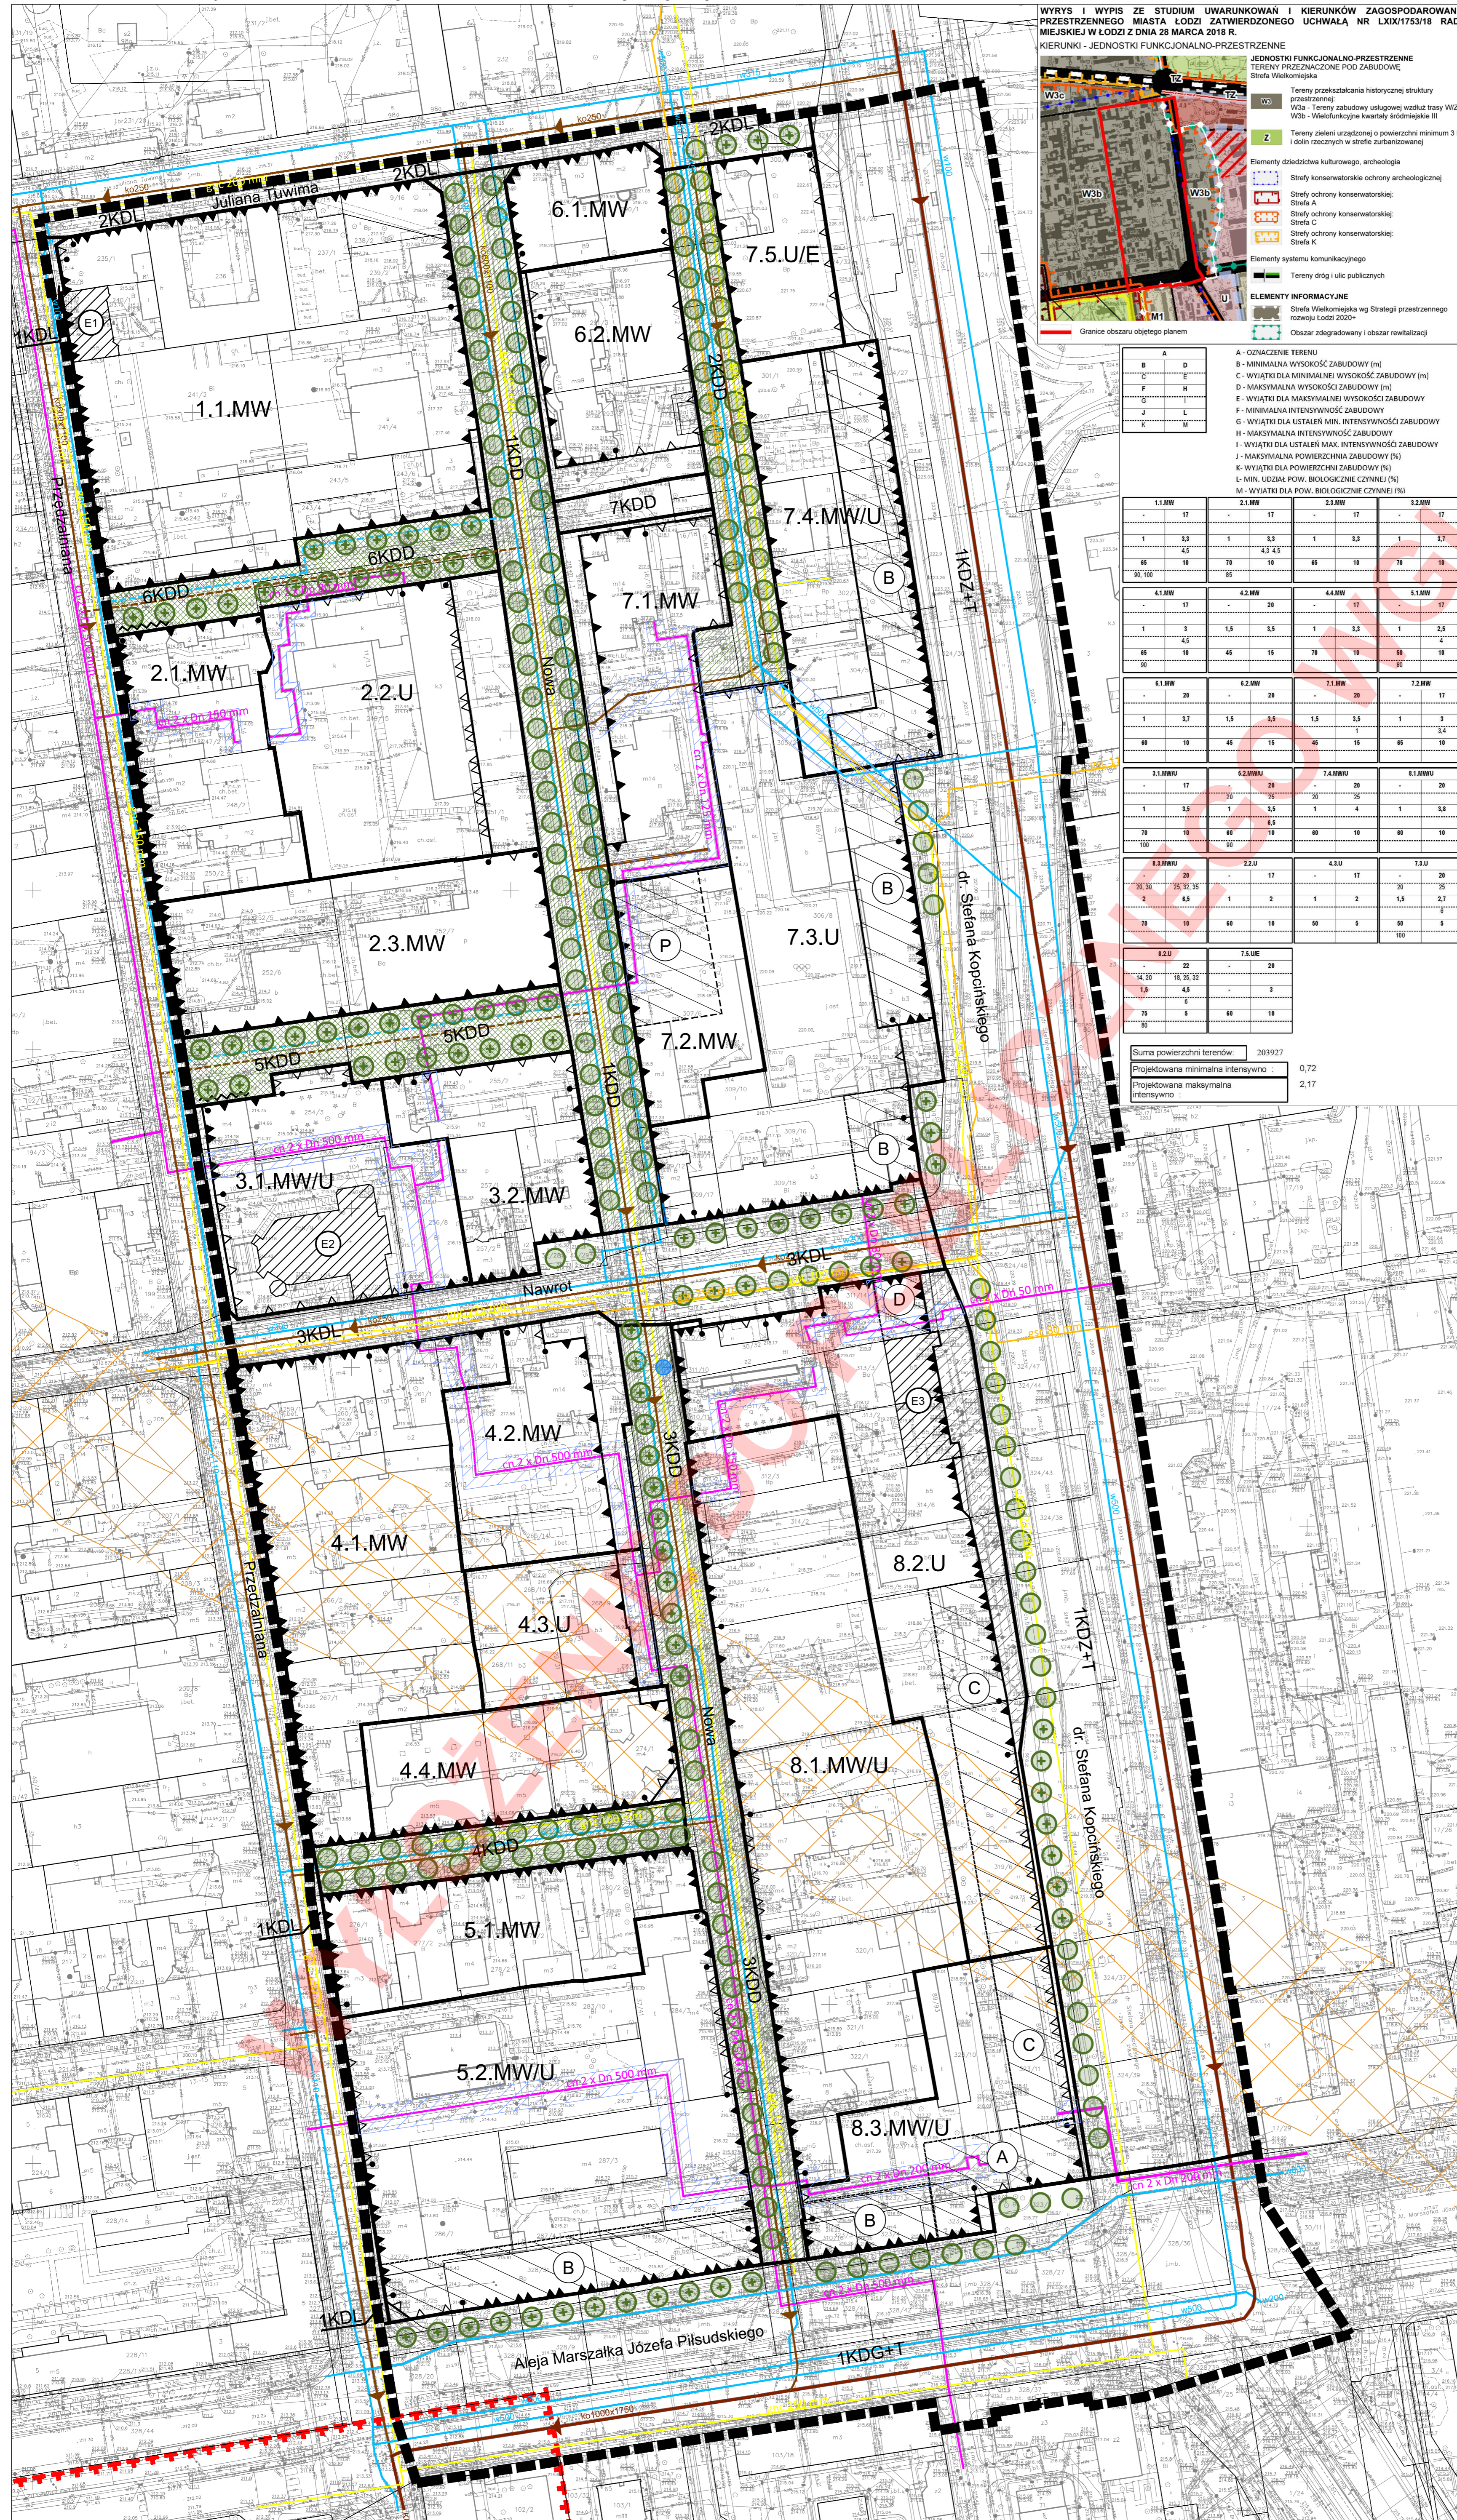

MIEJSCOWY PLAN ZAGOSPODAROWANIA PRZESTRZENNEGO DLA CZĘŚCI OBSZARU MIASTA ŁÓDZI POŁOŻONEJ W REJONIE ALEI MARSZAŁKA JÓZEFA PIŁSUDSKIEGO ORAZ ULIC: PRZĘDZALNIANEJ, JULIANA TUWIMA I DR. STEFANA KOPCIŃSKIEGO.

RYSUNEK PLANU - Załącznik Nr 1 do Uchwały Nr Rady Miejskiej w Łodzi z dnia

SKALA 1:1000

WYRYS I WYPIS ZE STUDIUM UWARUNKOWAŃ I KIERUNKÓW ZAGOSPODAROWANIA PRZESTRZENNEGO MIASTA ŁÓDZI ZATWIERDZONEGO UCHWAŁĄ NR LXIX/1753/18 RADY MIEJSKIEJ W ŁÓDZI Z DNIA 28 MARCA 2018 R.

JEDNOSTKA FUNKCJONALNO-PRZESTRZENNA TERENY PRZEZNACZONE POD ZABUDOWĘ
 Srebra Wielkomska

- W3b - Tereny zabudowy usługowej wzdłuż trasy W3b
- W3b - Wielofunkcyjne kwartały Bródzkie III

Elementy dziedzictwa kulturowego, archeologia