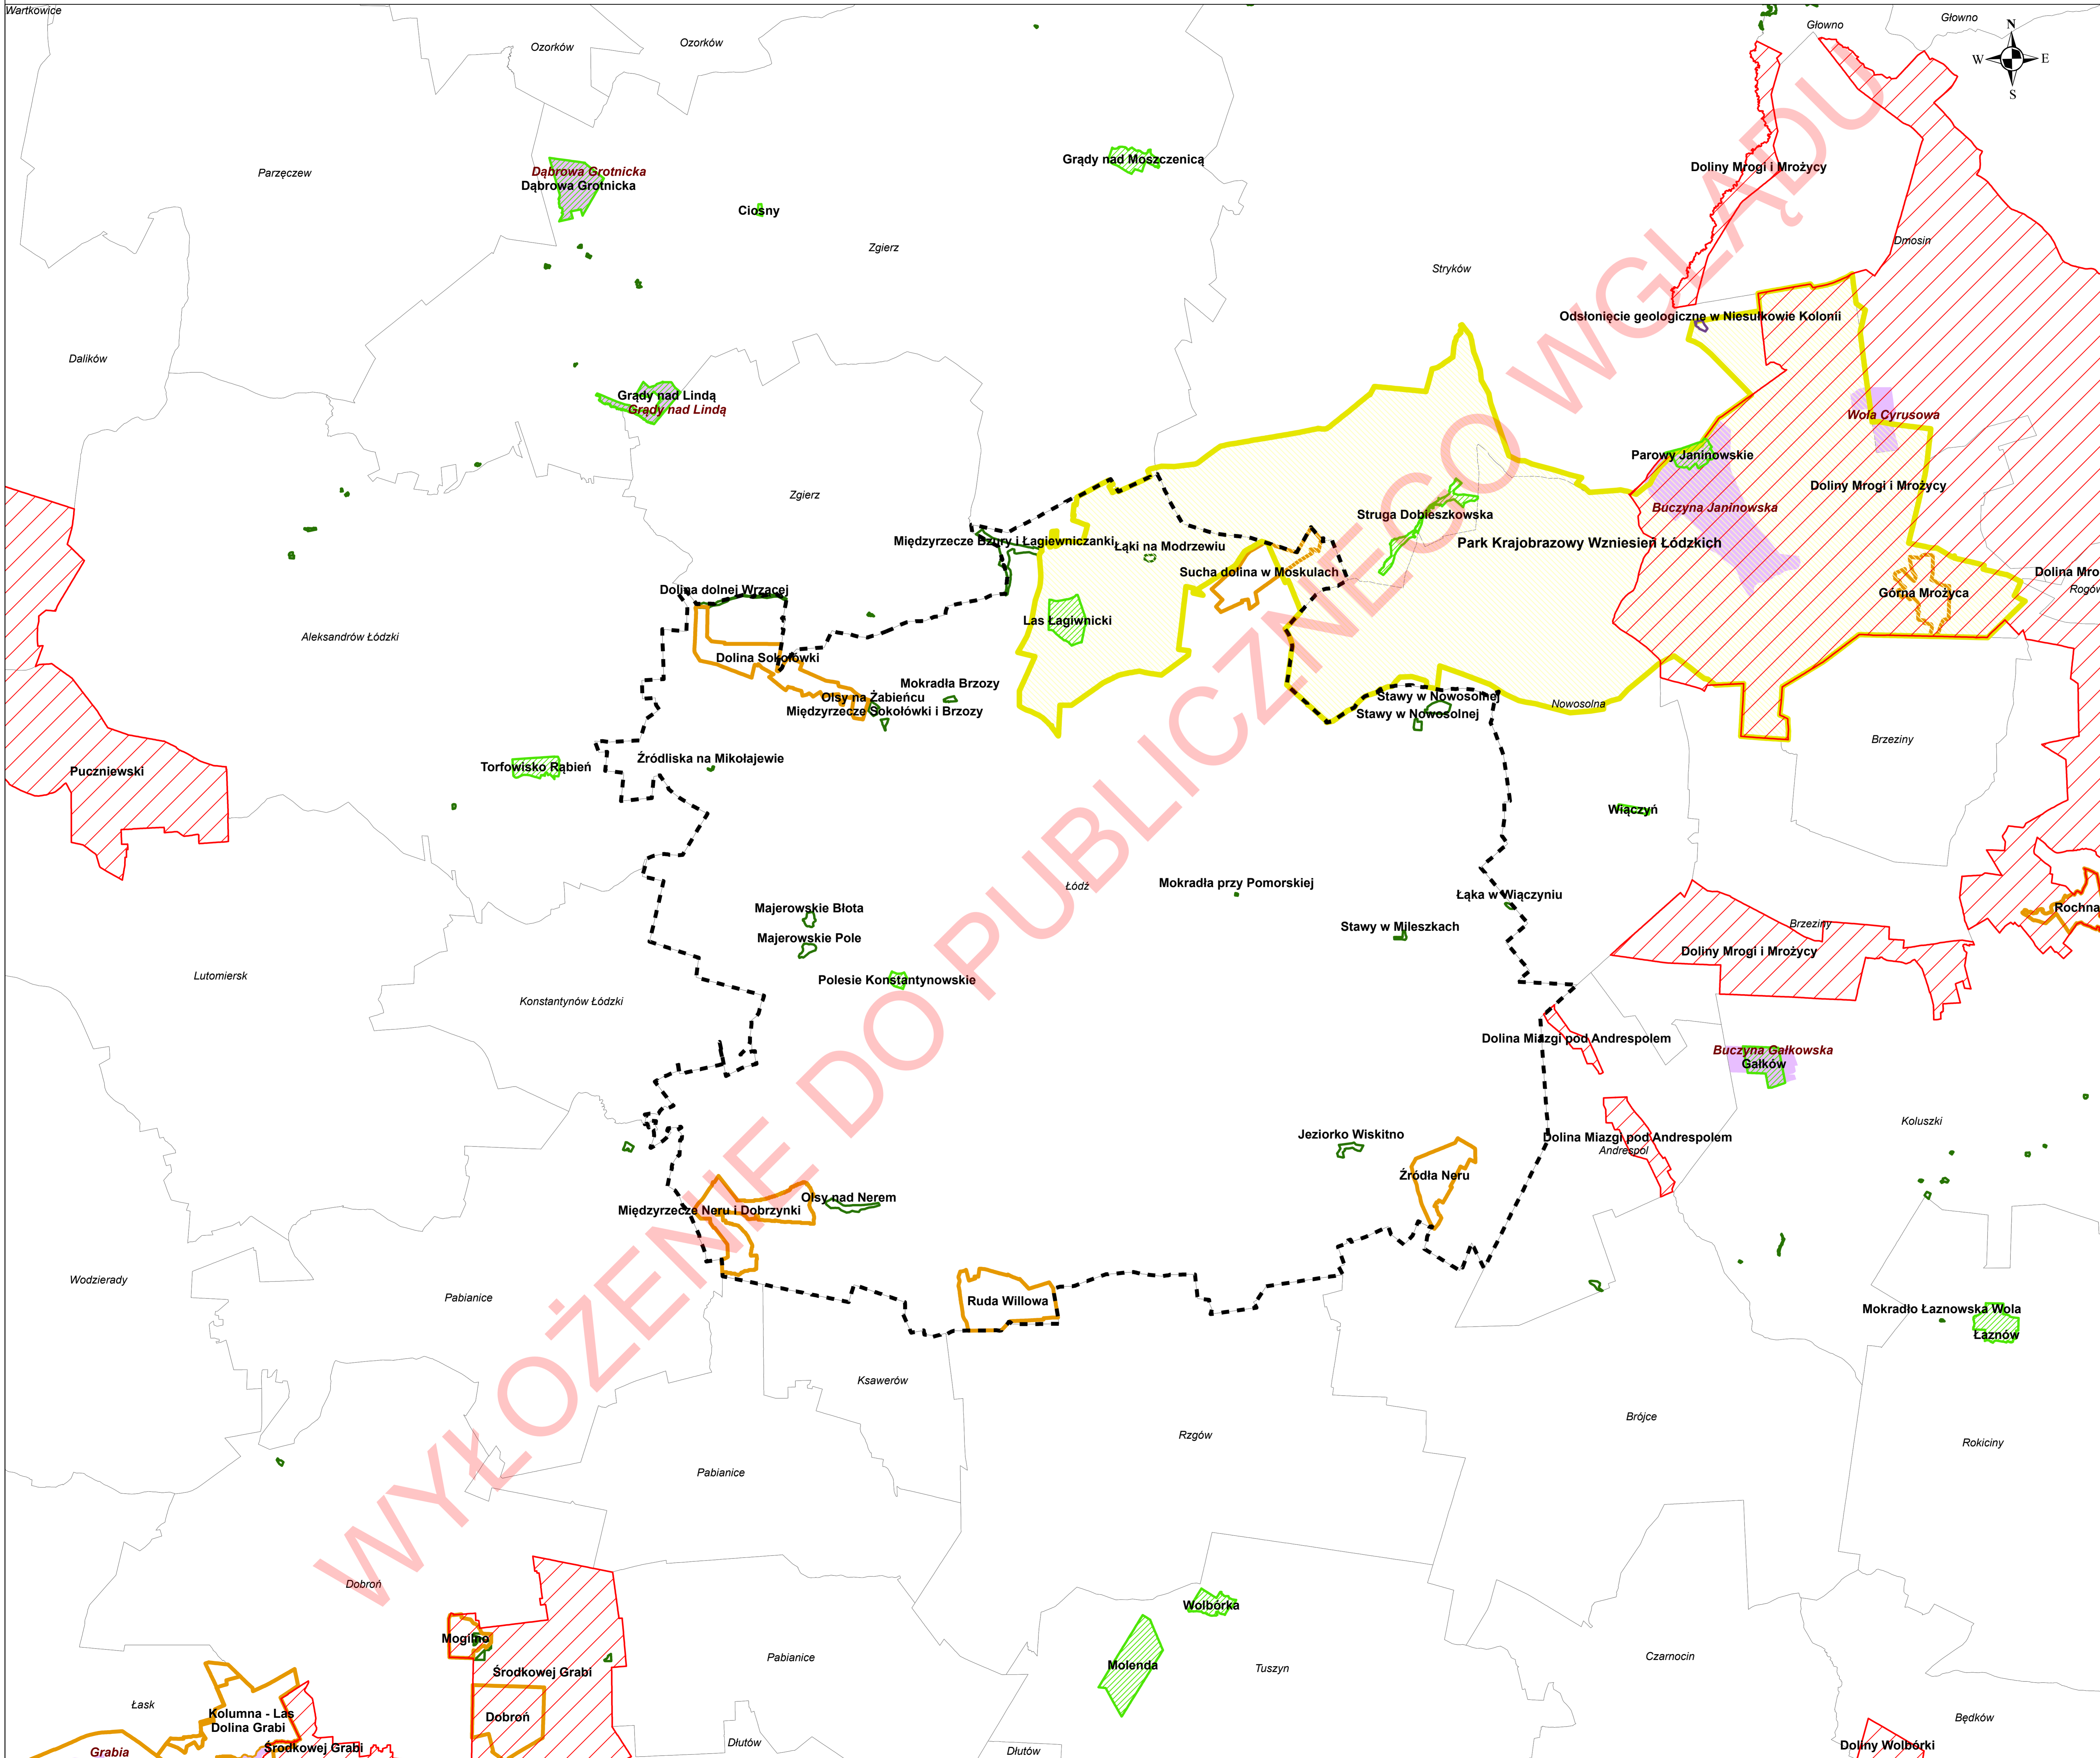

STUDIUM UWARUNKOWAŃ I KIERUNKÓW ZAGOSPODAROWANIA PRZESTRZENNEGO MIASTA ŁODZI  
 PROGNOZA ODDZIAŁYWANIA NA ŚRODOWISKO  
**MAPA 5 POŁOŻENIE MIASTA ŁODZI NA TLE FORM OCHRONY PRZYRODY**

SKALA 1 : 100 000

**Legenda**

LP	REZERWATY
1	Polesie Konstantynowskie
2	Torfowisko Rąbien
3	Las Łągiwnicki
4	Struga Dobieszowska
5	Parowy Janinowskie
6	Wiączyń
7	Galków
8	Molenda
9	Wolbórka
10	Łąznów
11	Jodły Oleśnickie
12	Mianów
13	Wojślawice
14	Grądy nad Lindą
15	Jodły Łaskie im. Stanisława Kostki Wisińskiego
16	Dąbrowa Grotnicka
17	Ciosny
18	Grądy nad Moszczenicą
19	Czarny Ług
20	Małecz
21	Kruszewiec
22	Starodrzew Lubochniański
23	Kwaśna Buczyna
24	Bukowiec
25	Popień
26	Rawka
27	Niebieskie Źródła
28	Uroczysko Bażantarnia
29	Źródła Borówki
30	Zabrzeźna
31	Doliska
32	Zinna Woda
LP	PARKI KRAJOBRAZOWE
1	Park Krajobrazowy Wzniesień Łódzkich
LP	OBSZARY CHRONIONEGO KRAJOBRAZU
1	Puczniewski
2	Środkowej Grabi
3	Dolina Miazgi pod Andrespołem
4	Doliny Wolbórki
5	Doliny Mrogi i Mroźcy
6	Górnej Rawki
LP	SPECJALNE OBSZARY OCHRONY
1	Dąbrowa Grotnicka
2	Grądy nad Lindą
3	Buczyna Janinowska
4	Wola Cyrusowa
5	Buczyna Galkowska
LP	STANOWISKA DOKUMENTACYJNE
1	Odsłonięcie geologiczne w Niesułkowie Kolonii
LP	UŻYTKI EKOLOGICZNE
1	Mała Subina
2	Duża Subina
3	Mokradło Łąznowska Wola
4	Jeziorko Wiskitno
5	Stawy w Mieszkach
6	Łąka w Wiączyń
7	Stawy w Nowosolnej
8	Mokradła przy Pomorskiej
9	Olisy nad Nerem
10	Majerowskie Pole
11	Majerowskie Błota
12	Źródłiska na Mikołajewie
13	Dolina dolnej Wrzacej
14	Olisy na Żabieńcu
15	Międzyrzecze Sokółki i Brzozy
16	Międzyrzecze Bzury i Łągiwniczanki
17	Łąki na Modrzewiu
18	Mokradła Brzozy
LP	ZESPÓŁY PRZYRODNICZO-KRAJOBRAZOWE
1	Międzyrzecze Neru i Dobrzyńki
2	Ruda Willowa
3	Źródła Neru
4	Dolina Sokółki
5	Sucha dolina w Moskulach
6	Rochna
7	Górna Mroźca
8	Mogilno
9	Dobroń
10	Dąbrowa I
11	Dolina Mrogi
12	Dąbrowa II
13	Borkowice
14	Kolumna - Las
15	Dolina Grabi
16	Zabytkowy Park w Buczku